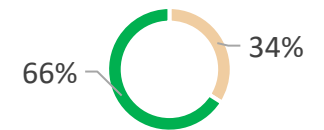

Edition
TCS Vaud
Route de Dizy 4
1304 Cossonay

DONNEES LECTORAT

Genre

Âge

Niveau d'instruction

Genre

■ Homme ■ Femme

■ 20-34 ■ 35-54 ■ 55-64 ■ 65-99

■ Obligatoire ■ Moyen ■ Elevé

■ Campagne ■ Ville-agglo

FORMATS & TARIFS

1 page 189 x 261 mm
210 x 282 mm FB
CHF 5241 .-

1/2 page verticale 93 x 261 mm
104 x 282 mm FB
horizontale 189 x 129 mm
210 x 140 mm FB
CHF 3088 .-