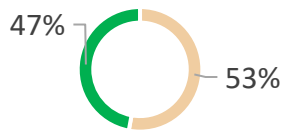

DONNEES LECTORAT

Genre