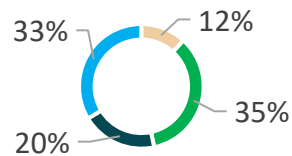

DONNEES LECTORAT

Âge

■ Homme ■ Femme

■ 20-34 ■ 35-54 ■ 55-64 ■ 65-99

■ Obligatoire ■ Moyen ■ Elevé

■ Campagne ■ Ville-agglo